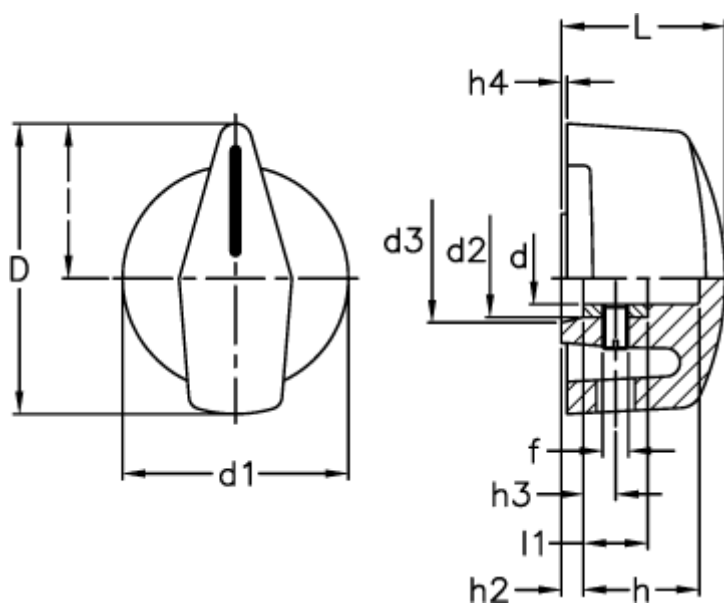

Article number: 2306040301
Description: E+G Indicator knob
MI.204/55-B6

Measures

D	= 55	h3	= 5
d1	= 37	h4	= 0.5
d2	= 12	l	= 30
d3	= 12	L	= 26
d D9	= 6	l1	= 10
f	= M4		
h	= 18		
h2	= 3		